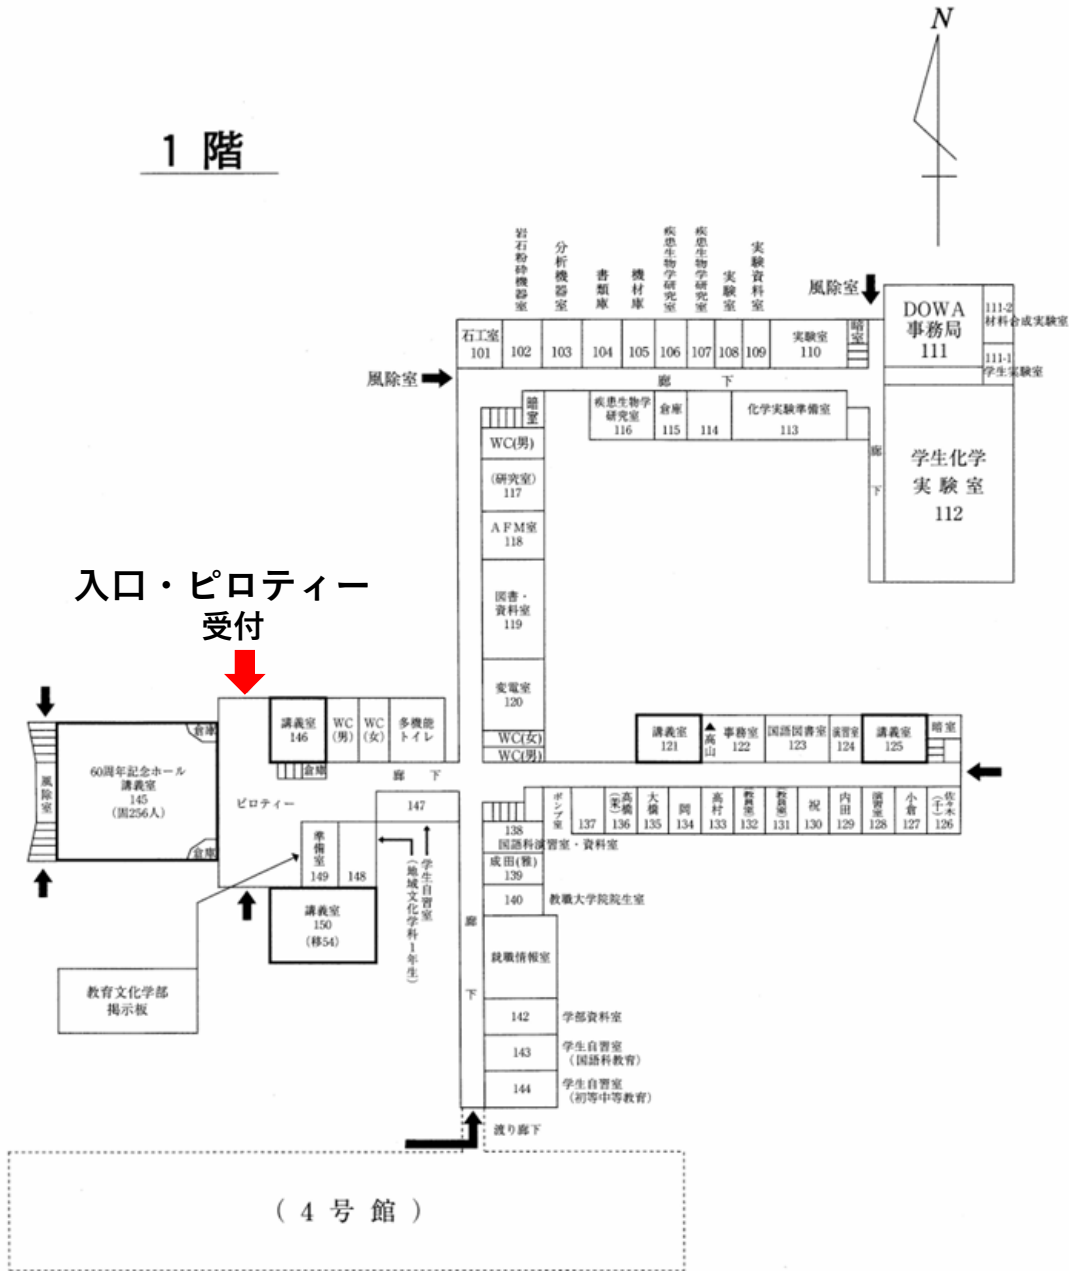

教育文化学部 3号館

1階

教育文化学部 3号館

2階

教育文化学部 3号館

屋上部分 (地学)

- { 3-401 天体観測準備室
- { 3-402 天体観測室

3階